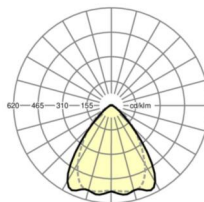

параметры

номер заказа	19530006200
код EAN	4020863432820
номер таможенного тарифа	94051190
Знак прохождения контроля	IP 20, класс защиты I, ENEC10 VDE, F, HACCP DIN10500/Food/IFS-пригодность для применения/BRC, Indoor, CE
Степень ударопрочности IK	IK03 (-20°C bis 25°C)
Температура окружения	ta -20°C в 25°C
Особые свойства	Готовность к IoT «Ready for IoT»
Гарантийный срок	5 лет
Государственные программы поддержки	BEG - государственные субсидии для энергосберегающих зданий (действительна только для Германии)

электротехника

Балласт	Электронный драйвер DALI2 (1 штука)
Мощность системы	88W
сетевое напряжение	230V/50Hz
автоматический предохранитель (пусковой ток)	13 штук/B10, 24 штук/B16, 25 штук/C10, 40 штук/C16
класс энергосбережения/Источник света	B

Оптика

Оснастка	LED, цветопередача/оттенок света CRI ≥ 80 / 6500K
Допуск для координаты цветности (MacAdam)	3SDCM
Номинальный световой поток	13696lm
Срок службы LED	50000h L80/B10 (Tq 25°C), 70000h L80/B50 (Tq 25°C)
светоотдача светильников	156lm/W
Угол излучения	80° (C0) / 75° (C90)
UGR поп./вдоль	22.3 / 22.9

DEEP-LINK

<https://www.regiolum.de/ru/article/19530006200>

Ссылка	LED 14000lm 865
ηLB	100 %
Φ ↓/↑	98 % / 2 %
UGR поп./вдоль	22.3 / 22.9